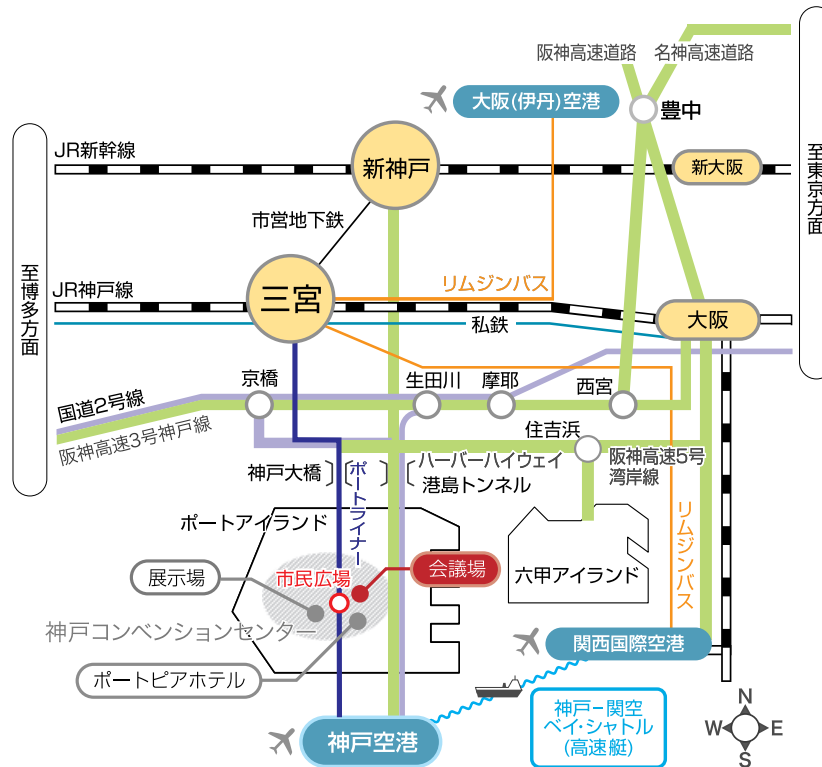

神戸国際会議場

〒650-0046 神戸市中央区港島中町 6-9-1 TEL：078-302-5200（代） URL：http://kobe-cc.jp/

※記載の所要時間は乗り換え時間を含みません。

※会議場に専用駐車場はありません。周辺パーキングをご利用ください。会議場ホームページに掲載があります。

懇親会会場 ポートピアホテル（国際会議場と隣接）

〒650-0046 神戸市中央区港島中町 6 丁目 10-1 TEL. 078-302-1111

山陽新幹線「新神戸」駅からのアクセス

- ・ ホテルシャトルバス（無料）ご利用 約 25 分
- ・ タクシーご利用 約 20 分 約 2,000 円

JR・阪急・阪神・地下鉄「三宮」駅からのアクセス

- ・ ホテルシャトルバス（無料）ご利用 約 15 分
- ・ タクシーご利用 約 10 分 約 1,500 円
- ・ ポートライナーご利用 「三宮」駅より、約 10 分 「市民広場駅」下車すぐ

※ホテルシャトルバス時刻につきましては、ポートピアホテル ホームページをご参照ください。