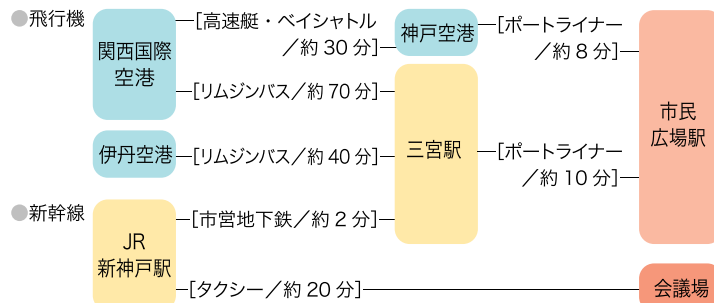

神戸国際会議場

〒650-0046 神戸市中央区港島中町 6-9-1 TEL：078-302-5200（代） URL：http://kobe-cc.jp/

※記載の所要時間は乗り換え時間を含みません。

※会議場に専用駐車場はありません。周辺パーキングをご利用ください。会議場ホームページに掲載があります。

懇親会会場 ポートピアホテル（国際会議場と隣接）

〒650-0046 神戸市中央区港島中町 6 丁目 10-1 TEL. 078-302-1111

山陽新幹線「新神戸」駅からのアクセス

- ・ ホテルシャトルバス（無料）ご利用 約 25 分
- ・ タクシーご利用 約 20 分 約 2,000 円

JR・阪急・阪神・地下鉄「三宮」駅からのアクセス

- ・ ホテルシャトルバス（無料）ご利用 約 15 分
- ・ タクシーご利用 約 10 分 約 1,500 円
- ・ ポートライナーご利用 「三宮」駅より、約 10 分 「市民広場駅」下車すぐ

※ホテルシャトルバス時刻につきましては、ポートピアホテル ホームページをご参照ください。