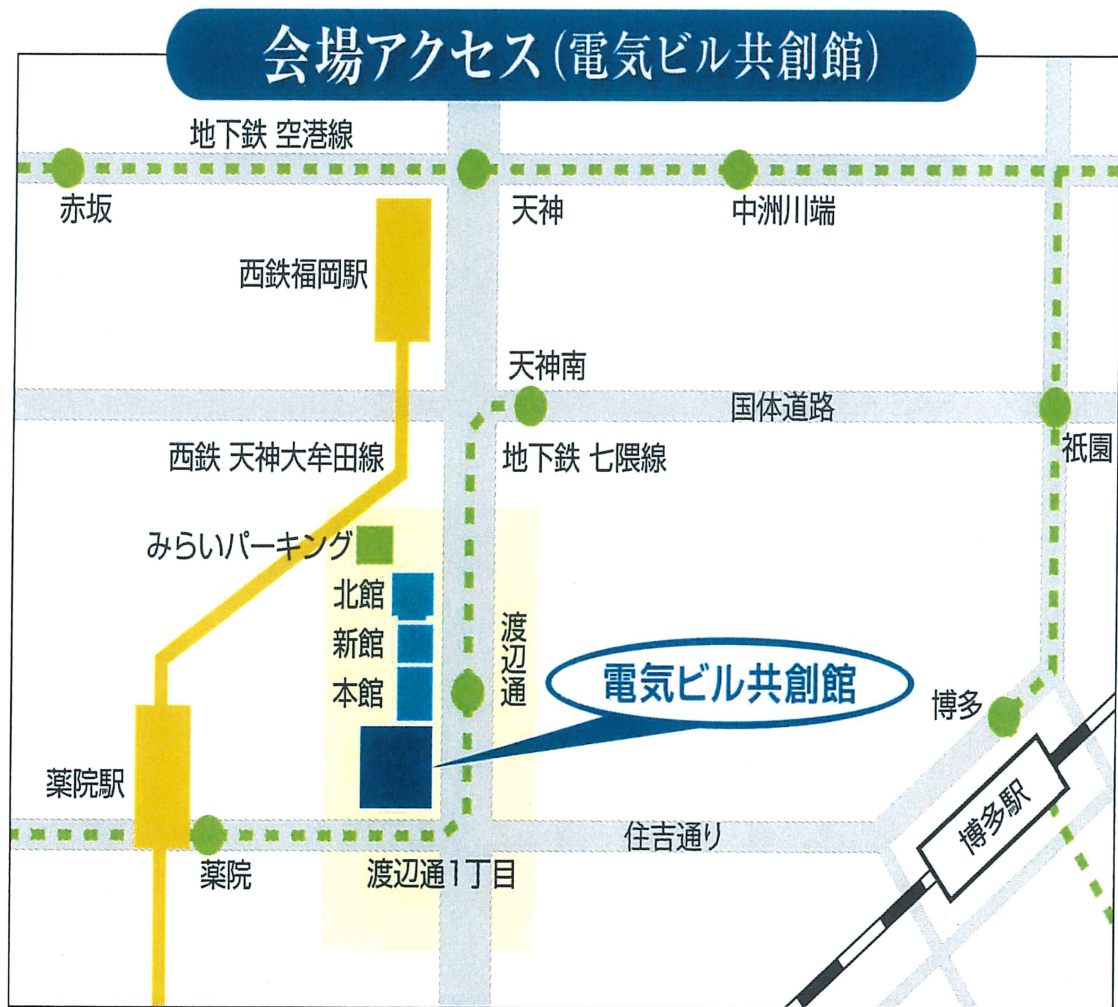

会場アクセス(電気ビル共創館)

【バス】

JR 博多駅バス停 A より乗車→渡辺通 1 丁目降車すぐ

天神大丸前バス停 4 より乗車→渡辺通 1 丁目降車すぐ

【タクシー】

天神より 5 分 ・JR 博多駅より 7 分 ・福岡空港より 25 分

【電車】

西鉄薬院駅より徒歩 7 分

【地下鉄】

七隈線 渡辺通駅(電気ビル本館 B2F へ直結)